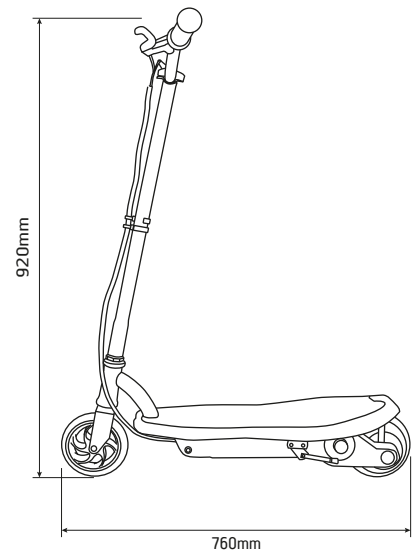

VR|46

KIDDY

ETÀ

6-10
anni

Pneumatici 5,5" in TPU